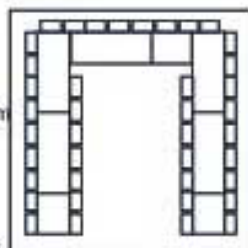

Planløsning i telt

Planløsning i telt

I tillegg til bord som vist til høyre, leverer vi 120 cm bord, cocktailbord og 220 cm langbord med tilhørende løse benker.

Av stoler leverer vi klappstoler i plast og bankettstoler i plast og stoff. Sistnevnte anbefales der hvor man skal sitte lenge til bords.

-klappbord, rund - 150cm **6x6 m**

-klappbord - 180cmx75cm

-klappbord - 90cmx75cm (kun begrenset antall)

Inntil 40 pers.

6x6 m

Inntil 24 pers.

6x9 m

Inntil 60 pers.

6x9 m

Inntil 72 pers. Kun

6x9 m

Inntil 36 pers.

6x9 m

Inntil 48 pers.

6x12 m

Inntil 80 pers.

6x12 m

Inntil 91 pers. Kun

6x12 m

Inntil 48 pers.

6x12 m

Inntil 64 pers.

9x9 m

Inntil 80 pers.