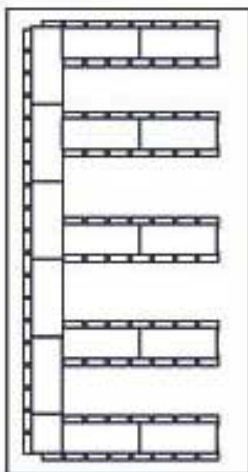

Planløsning i telt

Planløsning i telt

I tillegg til bord som vist til høyre, leverer vi 120 cm bord, cocktailbord og 220 cm langbord med tilhørende løse benker.

Av stoler leverer vi klappstoler i plast og bankettstoler i plast og stoff. Sistnevnte anbefales der hvor man skal sitte lenge til bords.

6x9 m

Inntil 72 pers. Kun

6x9 m

Inntil 36 pers.

6x9 m

Inntil 48 pers.

6x12 m

Inntil 80 pers.

6x12 m

Inntil 91 pers. Kun

6x12 m

Inntil 48 pers.

6x12 m

Inntil 64 pers.

9x9 m

Inntil 80 pers.

9x9 m

Inntil 100 pers.

9x9 m

Inntil 54 pers.

9x9 m

Inntil 72 pers.

9x12 m

Inntil 120 pers.