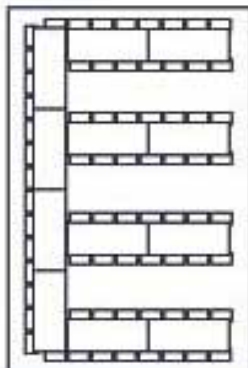

Planløsning i telt

Planløsning i telt

I tillegg til bord som vist til høyre, leverer vi 120 cm bord, cocktailbord og 220 cm langbord med tilhørende løse benker.

Av stoler leverer vi klappstoler i plast og bankettstoler i plast og stoff. Sistnevnte anbefales der hvor man skal sitte lenge til bords.

-klappbord, rund - 150cm **6x6 m**

-klappbord - 180cmx75cm

-klappbord - 90cmx75cm (kun begrenset antall)

Inntil 40 pers.

6x6 m

Inntil 24 pers.

6x9 m

Inntil 60 pers.

6x9 m

Inntil 72 pers. Kun

6x9 m

Inntil 36 pers.

6x9 m

Inntil 48 pers.

6x12 m

Inntil 80 pers.

6x12 m

Inntil 91 pers. Kun

6x12 m

Inntil 48 pers.

6x12 m

Inntil 64 pers.

9x9 m

Inntil 80 pers.